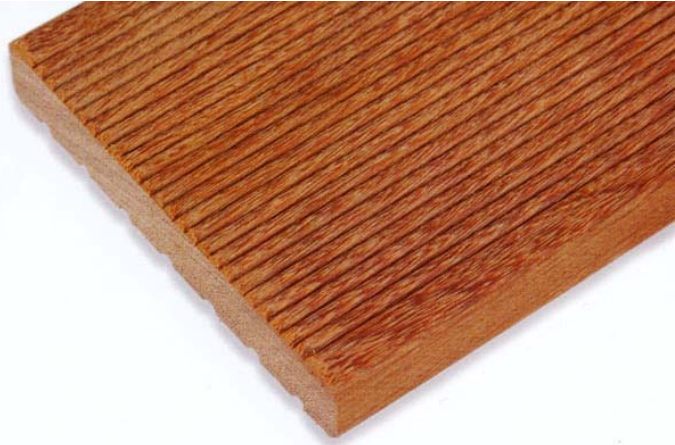

FANO

CUMARÙ
dipteryx odorata

Die Holzart mit den besten Eigenschaften im Mittelpreissegment

Dauerhaftigkeitsklasse	Klasse 1 / mehr als 25 Jahre Lebensdauer
Herkunft	Brasilien
Formstabilität	gute Formstabilität, mittlere Splitterneigung, vereinzelt Rissbildung
Besonderheiten	Rutschfeste, leicht angeraute Oberfläche, optimal in öffentlichen Bereichen!

Art. Nr.	Abmessungen	Behandlung	Profil	Qualität	€/m ²	€/lfm
102.520 L	25 x 145 mm*	unbehandelt	fein gerillt, grob gerillt	kt, FAS	65,90	9,56
102.526 B	25 x 145 mm*	4-seitig naturgeölt	fein gerillt, grob gerillt	kt	75,90	11,10

- * Längen 2,13 / 2,44 / 2,74 / 3,05 / 3,35 / 3,66 / 3,96 / 4,27 / 4,57 / 4,88 / 5,18 m
- L Lagerartikel kurzfristig lieferbar
- B Bestellartikel 2-6 Wochen Lieferzeit
- kt kontrolliert kammergetrocknet
- FAS "First and Seconds" entspricht A/B-Sortierung